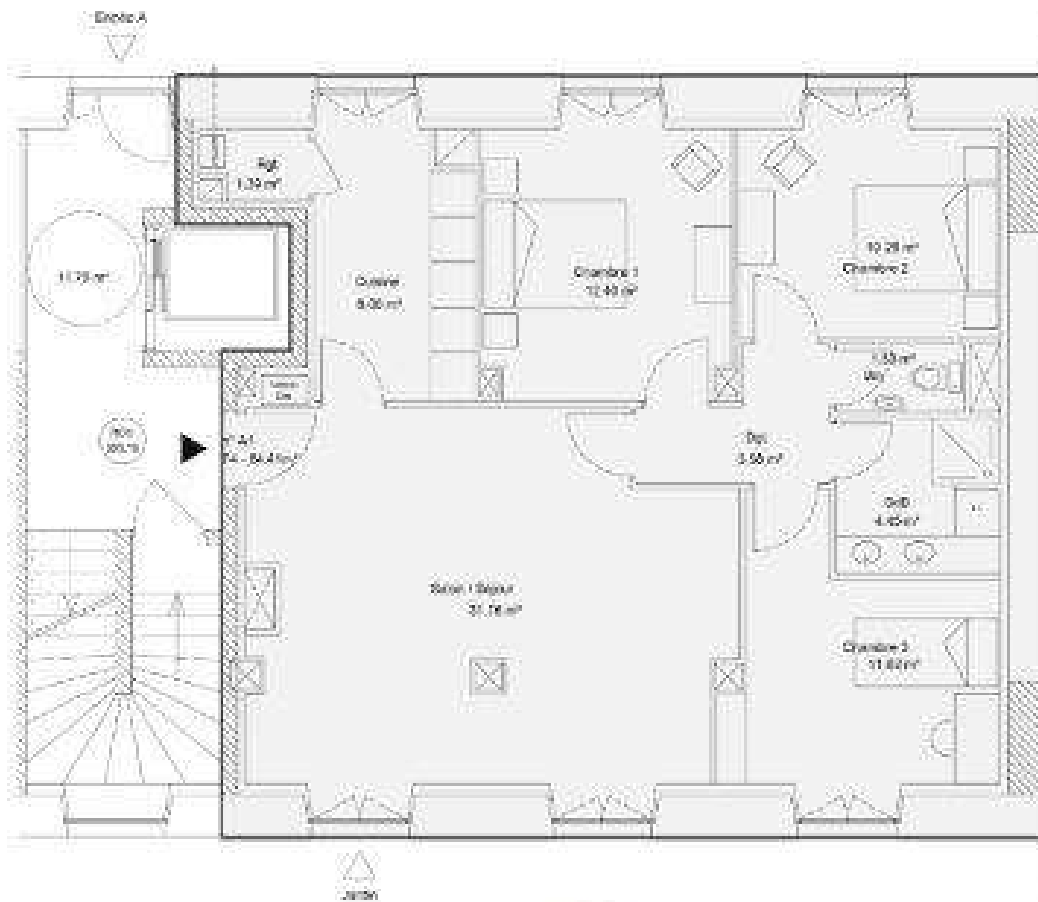

Résidence Mangin

Cadre de vie privilégié, au cœur de la ville, à proximité du jardin des Plantes

APPARTEMENT A1 - RDC

Type 4 - 84,41 m²

BUILDER ART

117, Rue de l'Angevinière
BP 21171 - 72001 LE MANS

PLAN - 1/100^e

VUE INTERIEURE